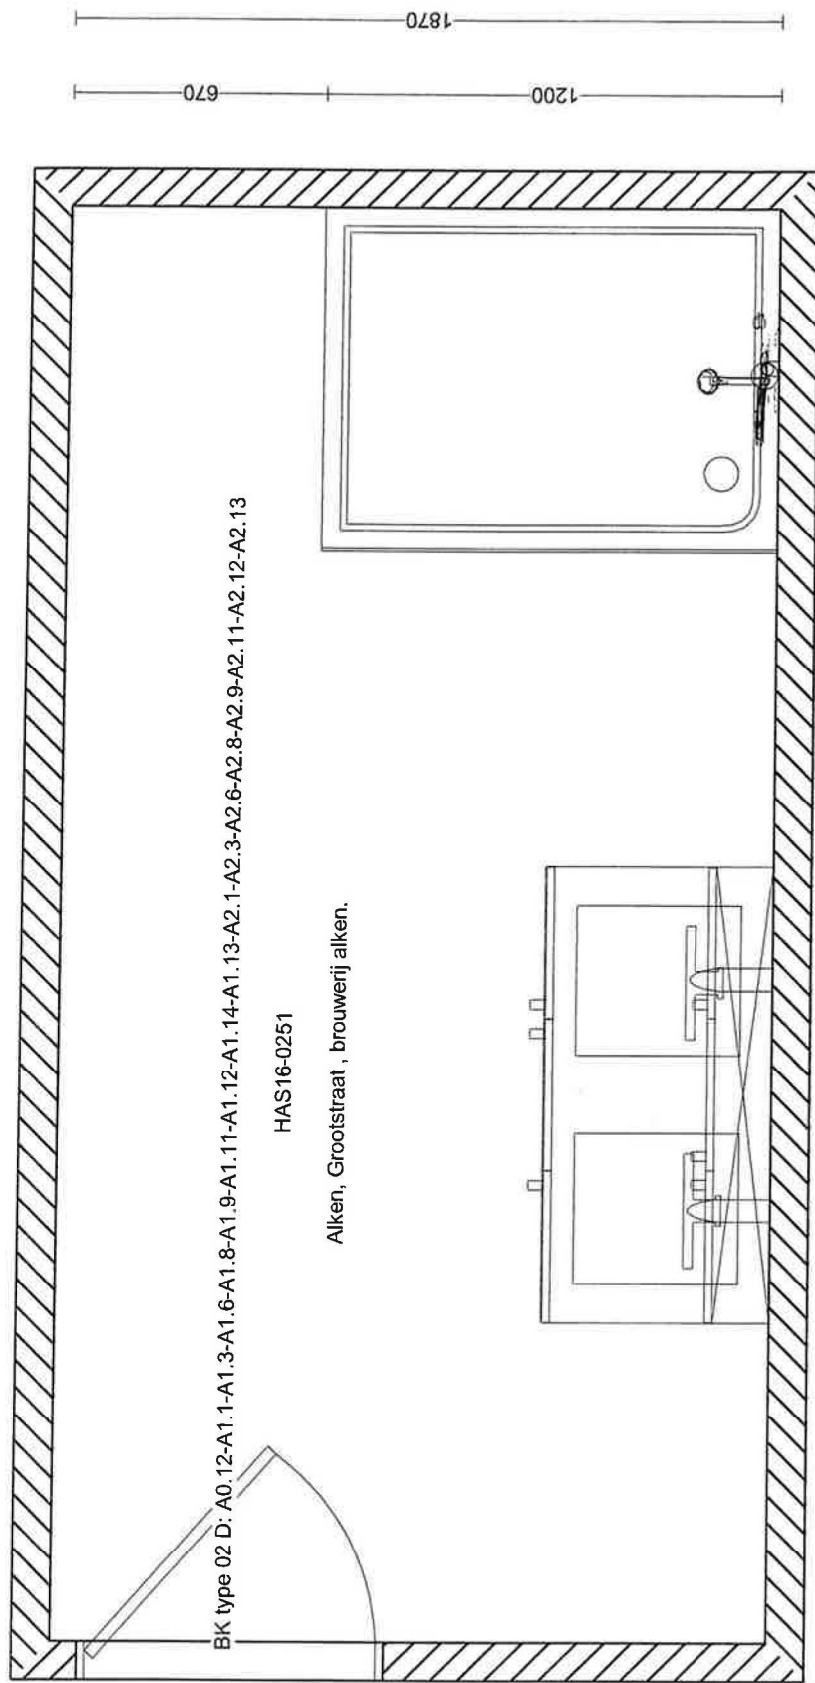

DEAPLUS
Vlinderstraat 20
3550 Heusden-Zolder
+32 (0) 11 53 01 11

Klant: D-Build NV
Ontwerp: 20189676kims
Verkoper: Kelly Vandenhoudt
Datum: 11/9/17

Merk: Nuno sanitair v. 2
Model: Kies een front
Greep: Greeploos
Schaal: 1:20