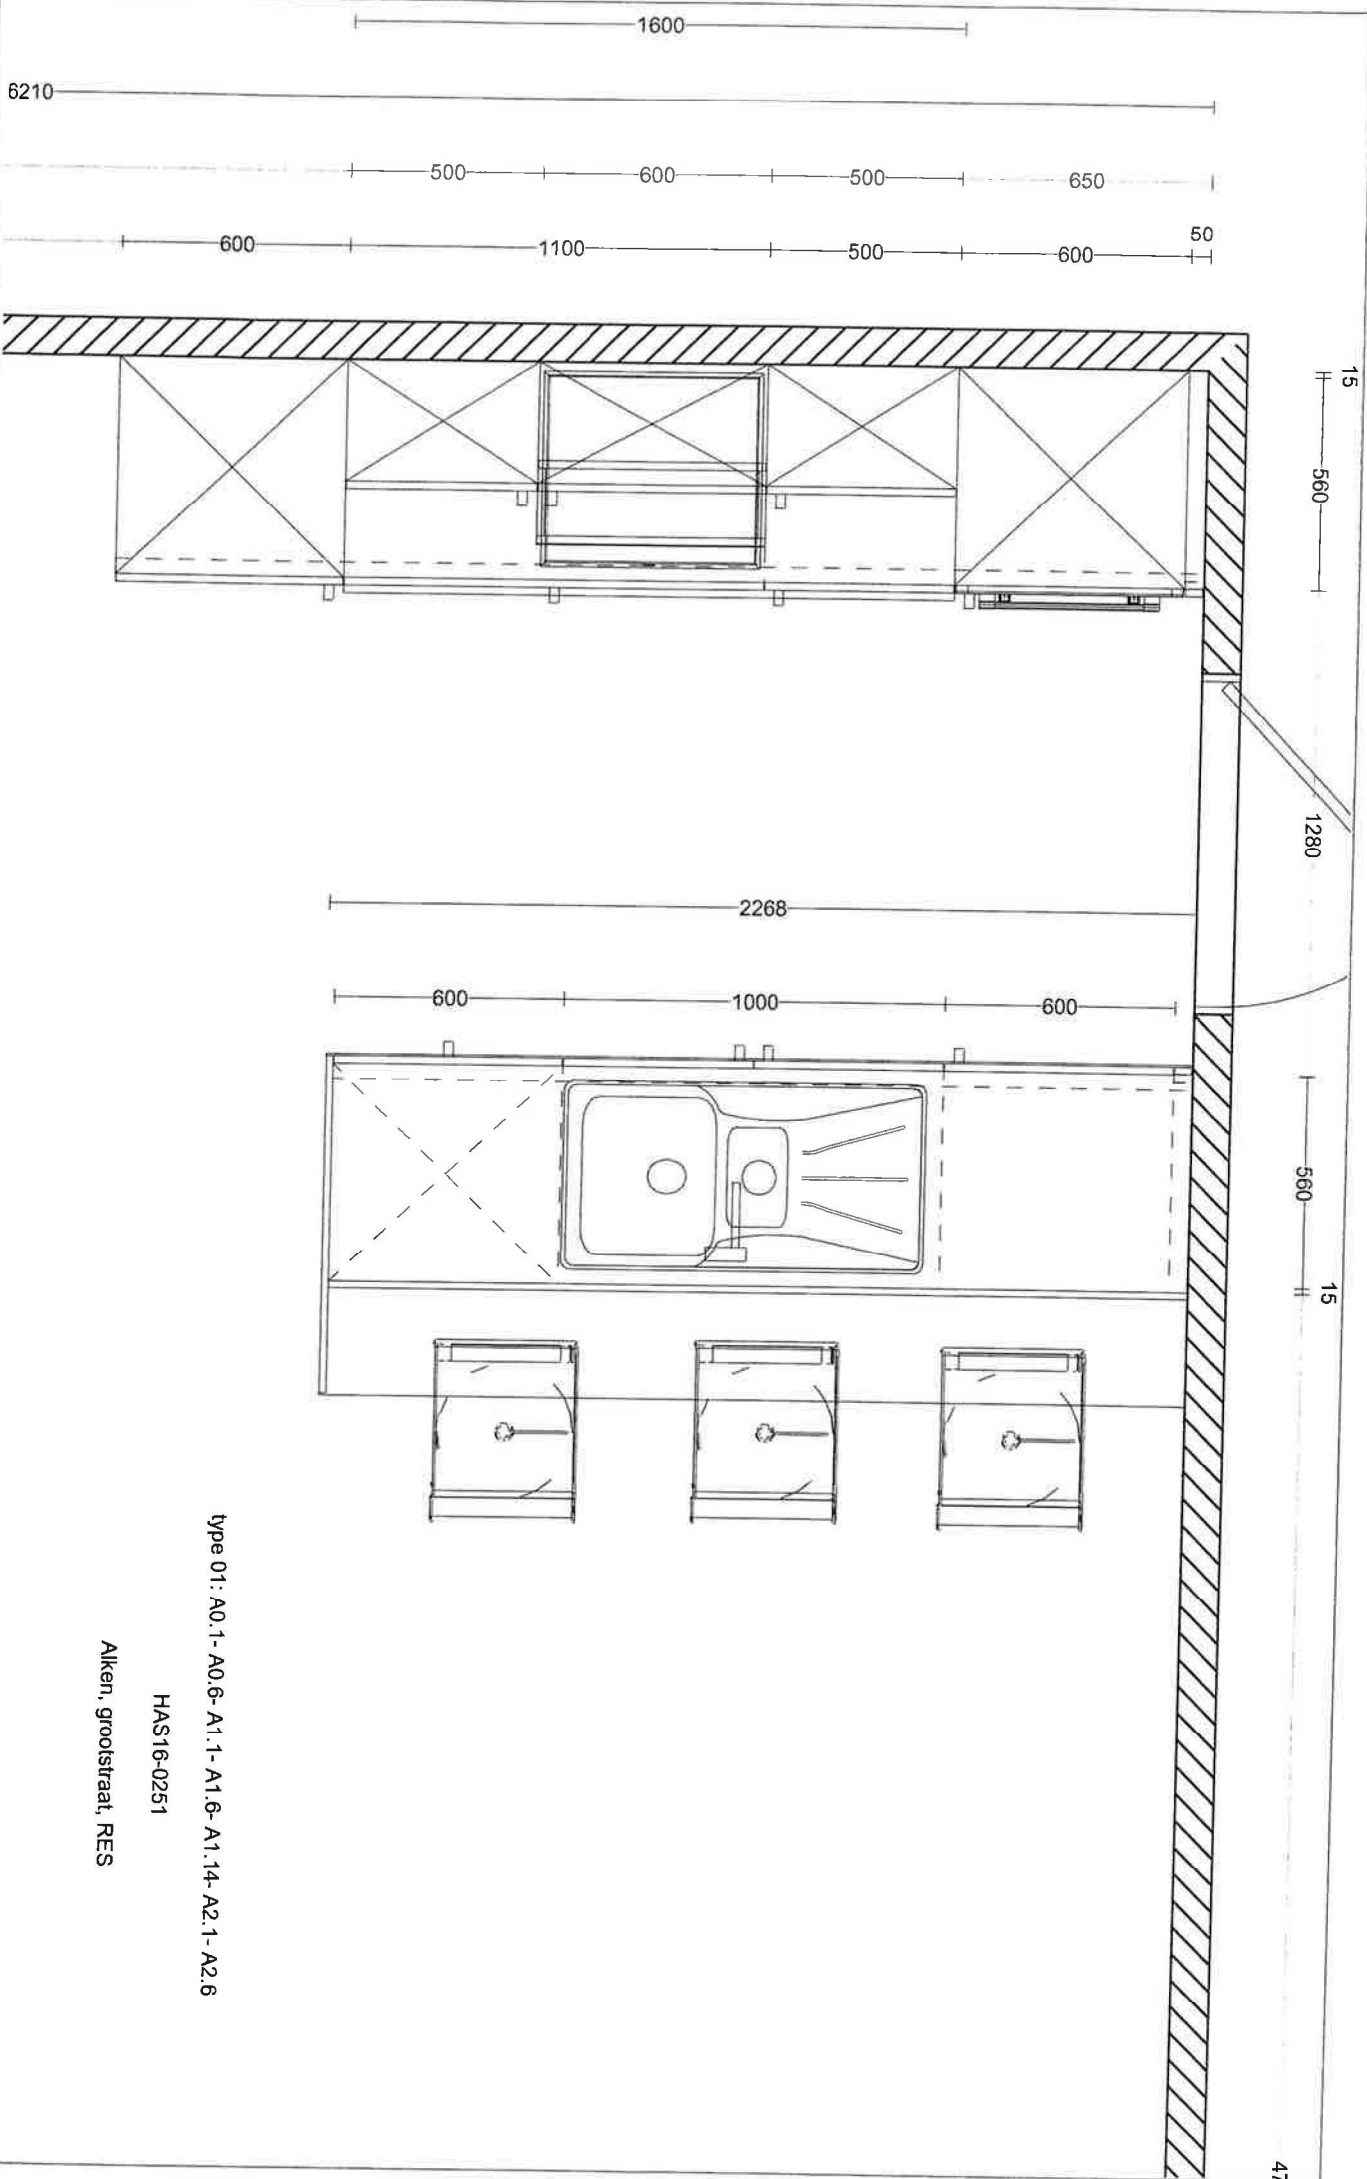

DEAPLUS
Vlinderstraat 20
3560 Heusden-Zolder
+32 (0) 11 53 01 11

Klant: D-Build NV
Ontwerp: 20189762kims
Verkoper: Kelly Vandenhoudt
Datum: 14/9/17

Merk: Nuno Keukens v. 2
Model: PICOLO
Greep: Greeploos
Schaai: 1:20

type 01: A0.1- A0.6- A1.1- A1.6- A1.14- A2.1- A2.6

HAS16-0251

Alken, grootstraat, RES