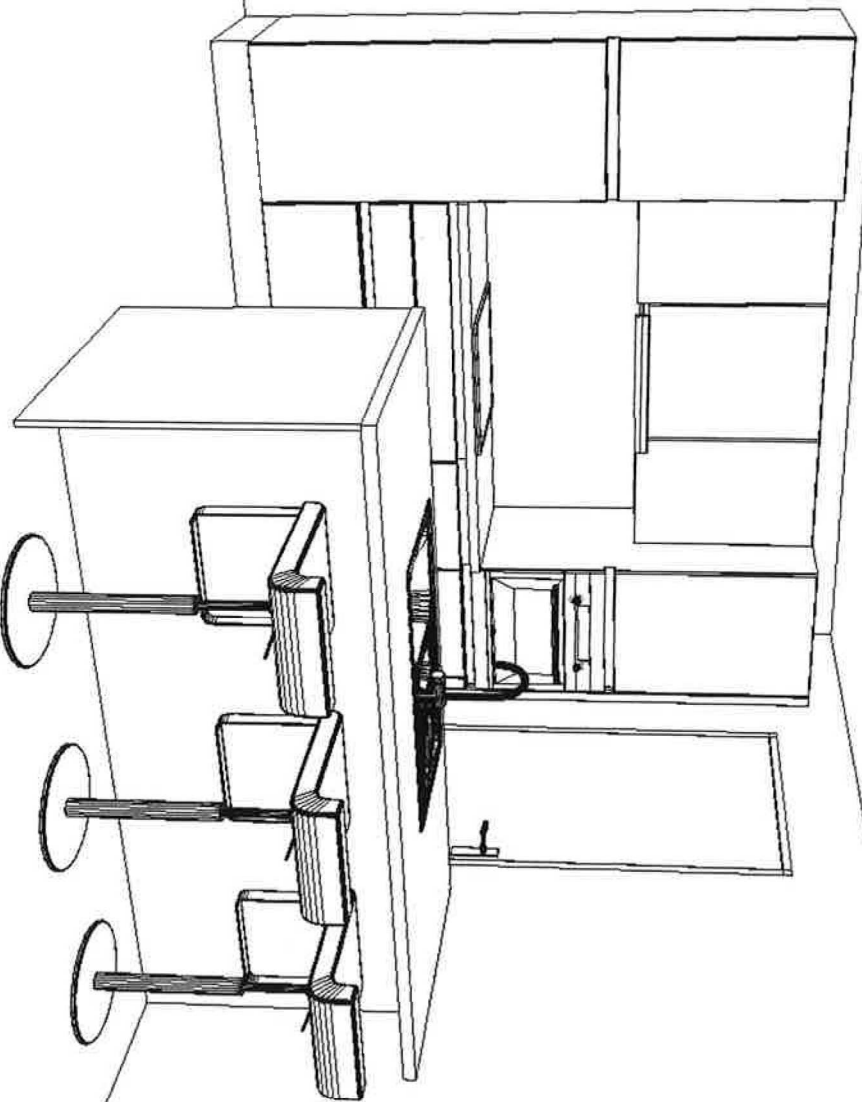

DEAPLUS

Vinderstraat 20

3550 Heusden-Zolder

+32 (0) 11 53 01 11

Klant:

D-Build NV

Ontwerp:

20189762kims

Verkoper:

Kelly Vandenhoudt

Datum:

14/9/17

Merk:

Nuno Keukens v. 2

Model:

PICOLO

Greep:

Greeploos

Schaal:

Passende schaal

DEAPLUS

DEZE TEKENING IS NIET BINNEN