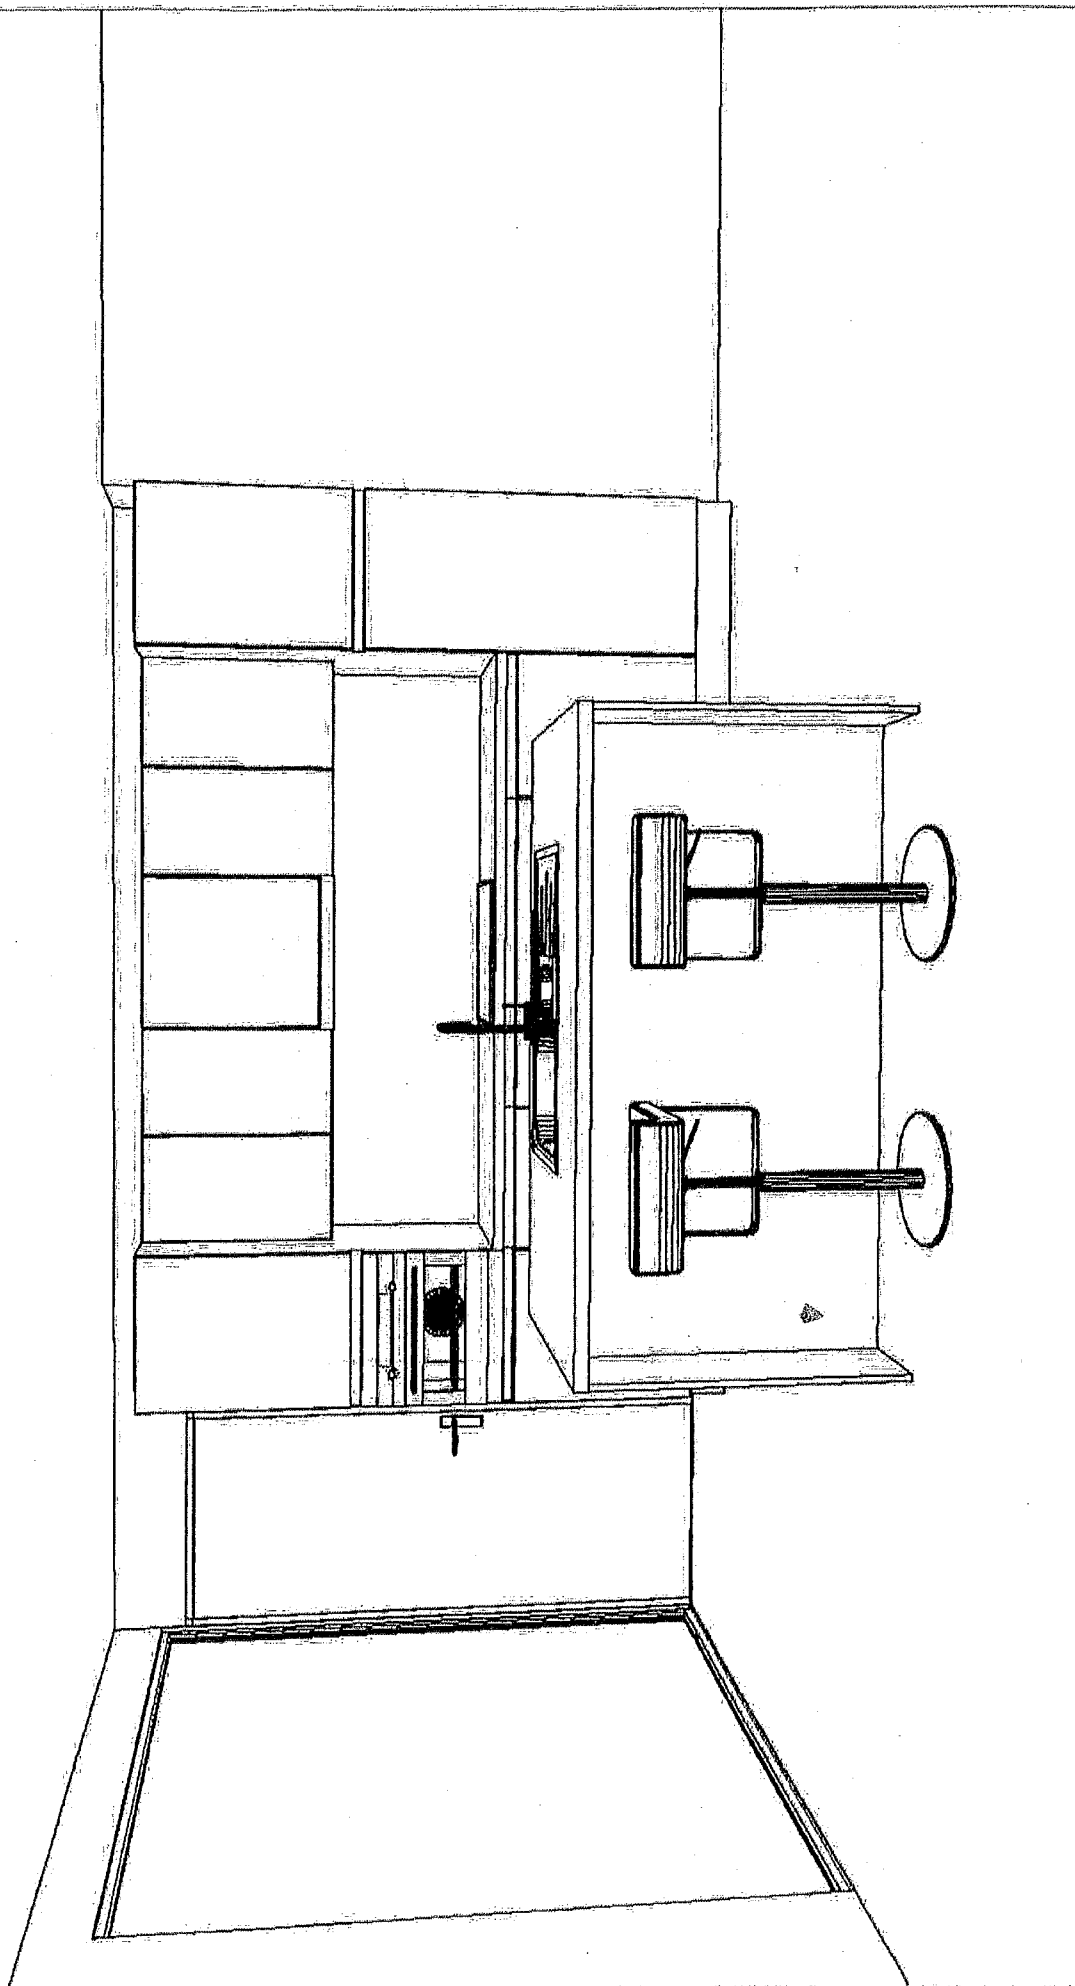

type 05: App 1.3, 2.3

HAS-RG-19-020

Diepenbeek, Kapelstraat 52

DEAPLUS
 Vlinderstraat 20
 3550 Heusden-Zolder
 +32 (0) 11 53 01 11

Klant: D-Build NV
 Ontwerp: 1821944kims
 Verkoper: Saskia Ilsbroux
 Datum: 3/12/19

Merk: Nuno Keukens v. 2
 Model: PICOLO
 Greep: Greeploos
 Schaal: 1:20

| | | | |
|--|---|---|---|
| <p>DEAPLUS Vlinderstraat 20 3550 Heusden-Zolder +32 (0) 11 53 01 11</p> | <p>Klant: D-Build NV Ontwerp: 1821944kims Verkoper: Saskia IJsbroux Datum: 3/12/19</p> | <p>Merk: Nuno Keukens v. 2 Model: PICOLO Greep: Greeptoons Schaal: Passende schaal</p> | <p> DEAPLUS DEZE TEKENING IS NIET BINDEND</p> |
|--|---|---|---|